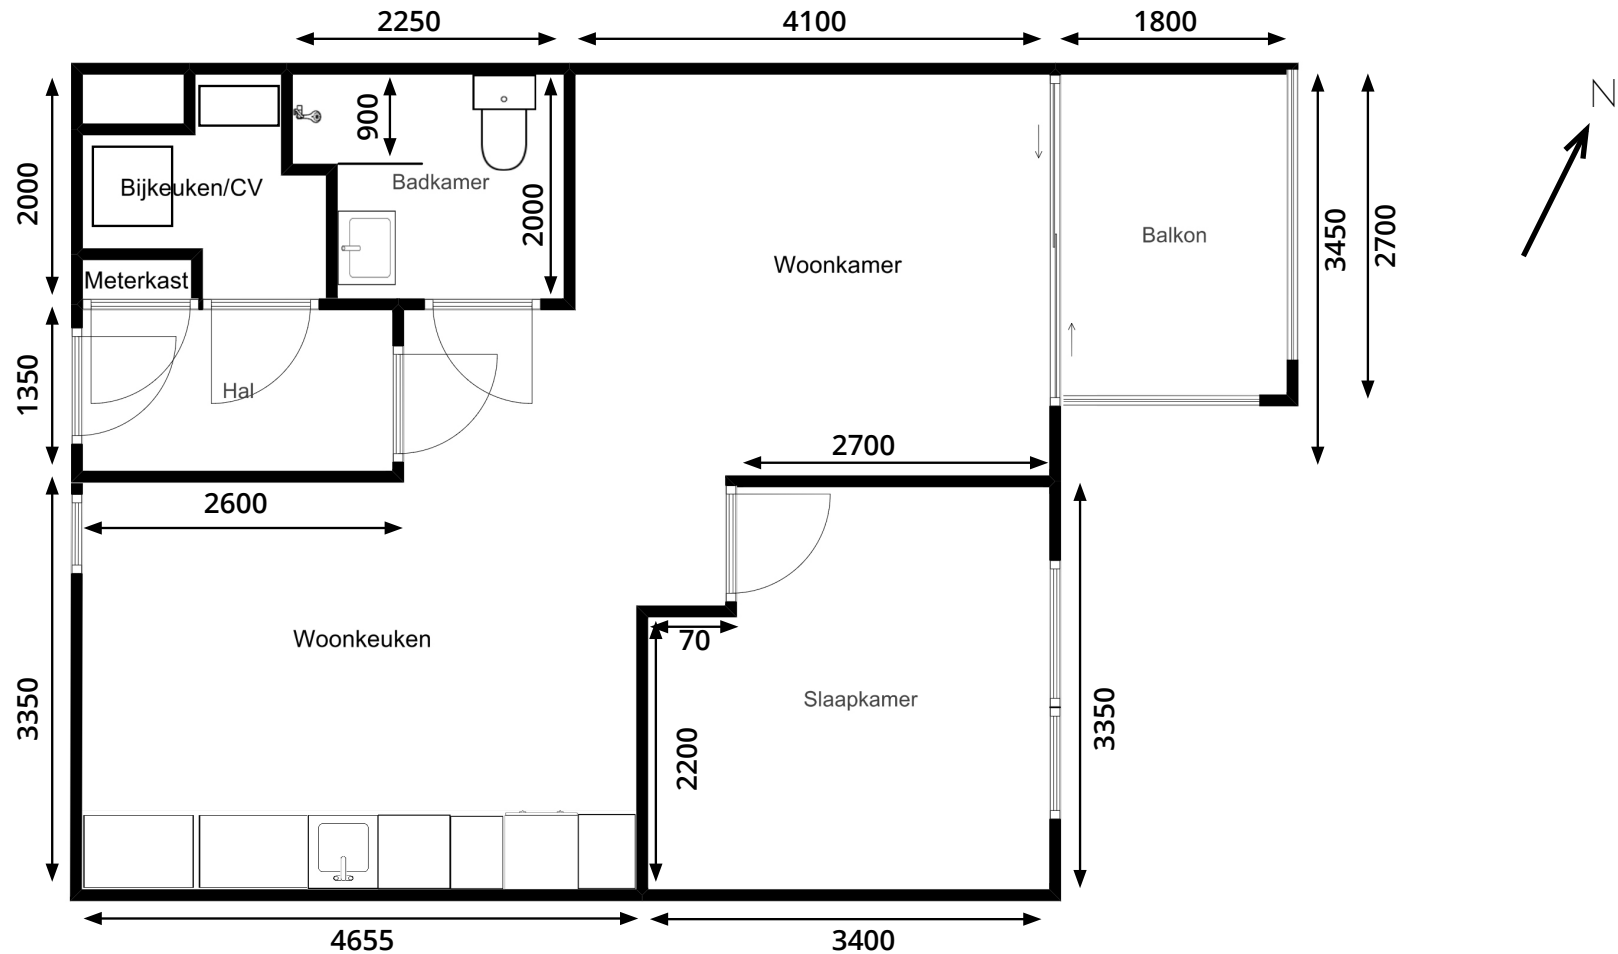

Gestoffeerd 2-kamer appartement Dr. Schaepmanstraat 143 Assen

*Afmetingen bij benadering.
Aan deze tekening kunnen geen rechten worden ontleend.
Wijzigingen voorbehouden.*